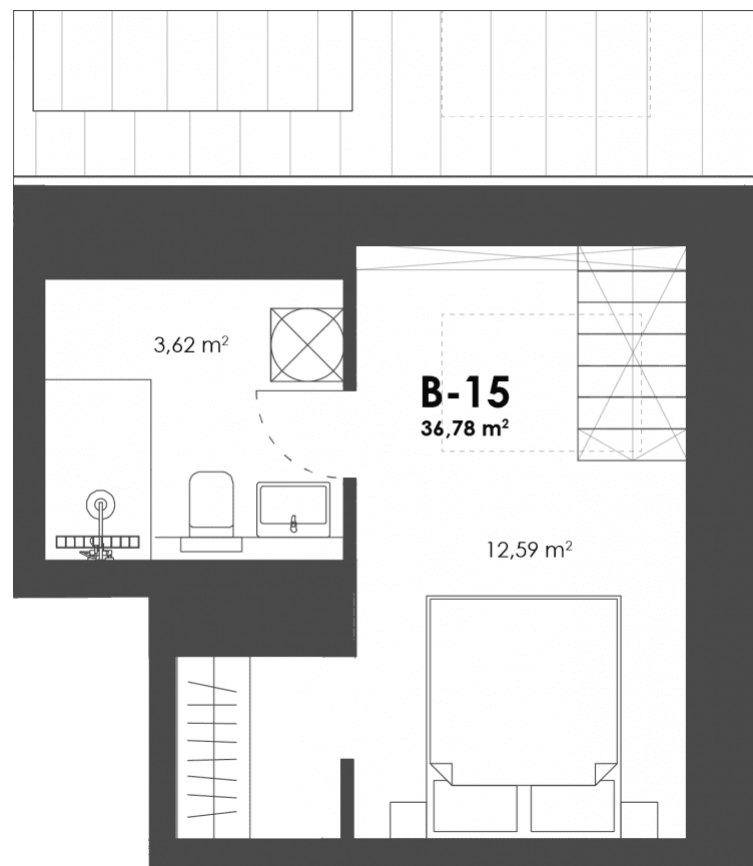

4 AUKŠTAS

Rasa

+370 626 76 029

rasa@lithome.lt

Denisas

+370 618 33 732

denisas@lithome.lt

Justinas

+370 614 01 391

justinas@lithome.lt

Aukštaičių g. 25, Vilnius

www.newmoon.lt

PROJEKTĄ PLĖTOJA

LITHOME