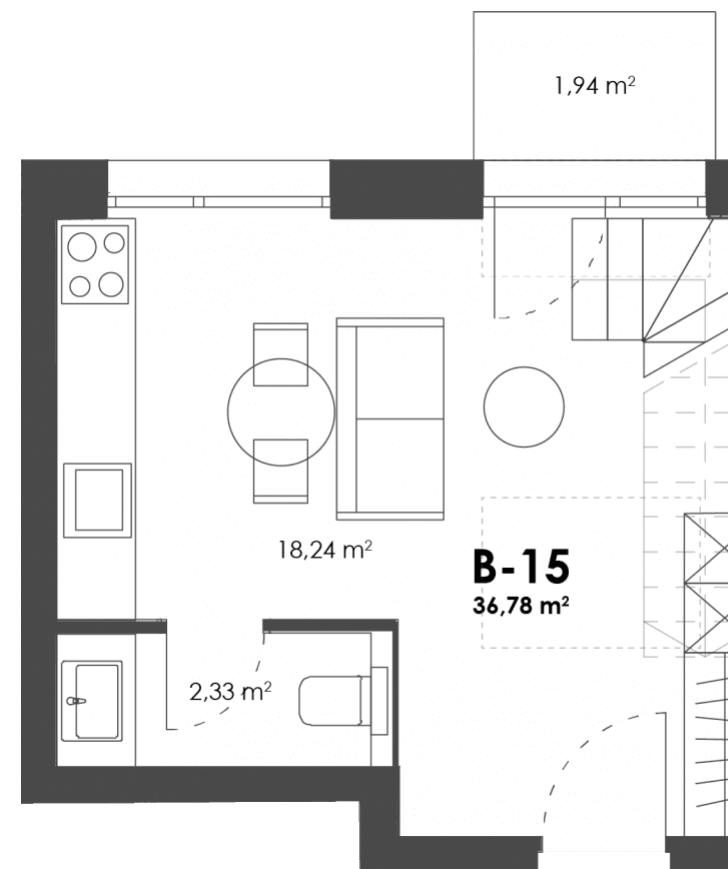

B KORPUSAS

○ B-15 LAISVAS

2 k.

36.78 m²

R, P

Butas su stoglangiais ir drabužine

169 188 €

Rasa